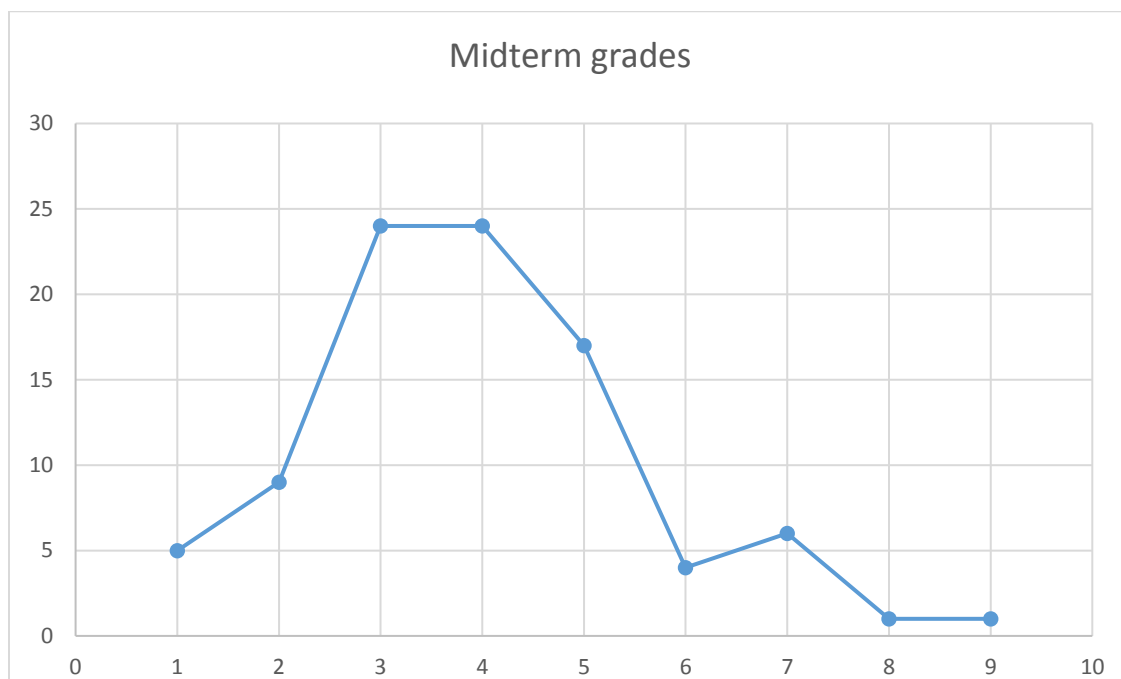

ΚΜ1 Πρόοδος

16/11/2017

Αλλαγές:

(1) Ο βαθμός της προόδου θα μετρήσει ΜΟΝΟ αν είναι μεγαλύτερος από τον βαθμό της τελικής εξέτασης.

(2) Παρακάτω στο γράφημα και στον πίνακα βλέπετε τους βαθμούς (χωρίς κανονικοποίηση). Θα προσθέσω +1 σε όλους τους βαθμους.

	AM	Βαθμός
1	4747	7
2	4742	5
3	4739	2
4	4737	5.5
5	4736	2
6	4735	4
7	4732	2
8	4731	5
9	4729	2.5
10	4724	4.5
11	4716	5
12	4712	6
13	4709	8.5
14	4701	4
15	4700	2.5
16	4697	5.5
17	4695	5
18	4686	4
19	4682	7.5
20	4677	5
21	4676	3.5
22	4661	2.5
23	4653	3
24	4652	4
25	4650	0
26	4646	4
27	4645	6.5
28	4640	7
29	4633	4.5
30	4626	4.5
31	4623	4
32	4621	4
33	4615	5
34	4614	4
35	4610	3
36	4609	5
37	4594	2
38	4582	3.5
39	4581	1.5
40	4578	4.5
41	4576	5
42	4563	3.5
43	4546	0
44	4542	3.5
45	4531	4